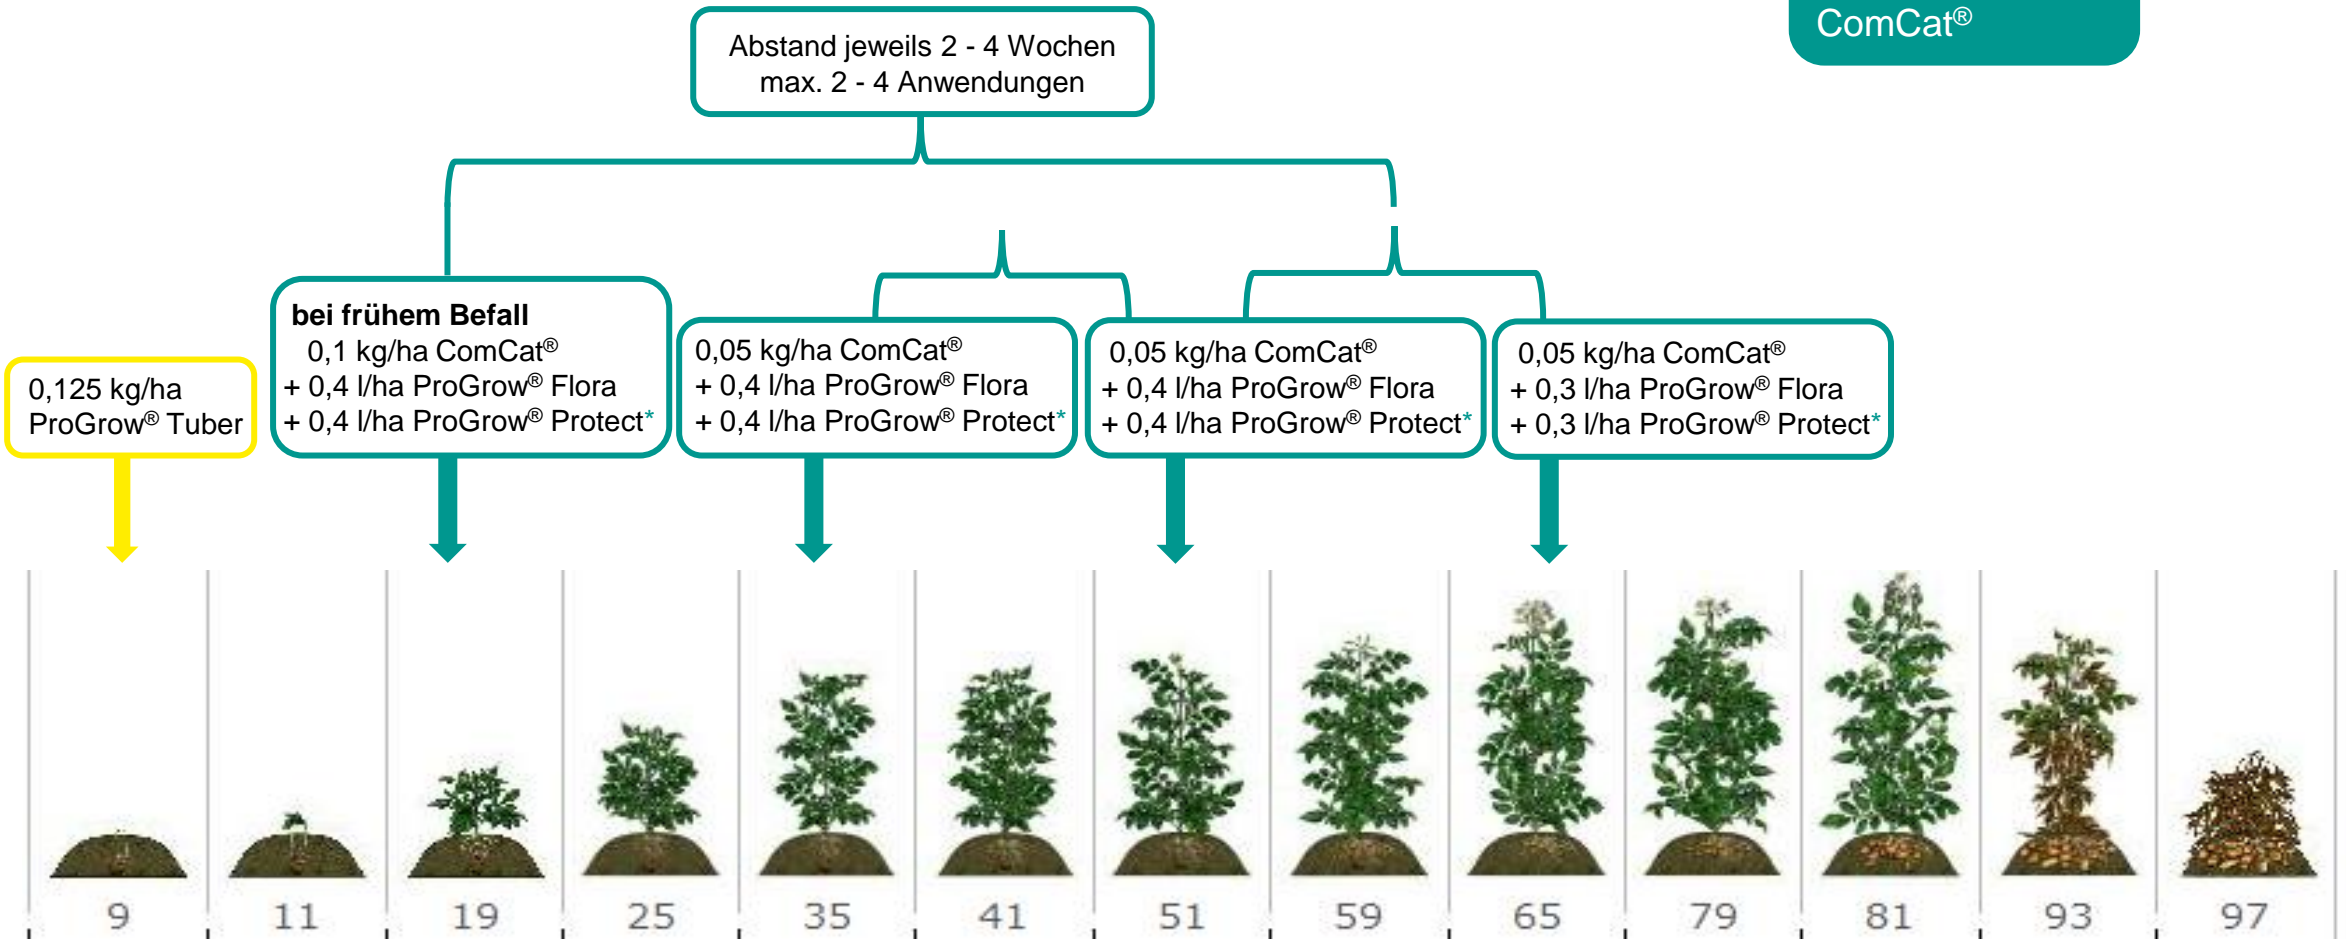

Einsatzplan der ProGrow® Produkte in Kartoffeln

ProGrow® Tuber
ProGrow® Flora
ProGrow® Protect
ComCat®

! ProGrow® Protect nicht in Verbindung mit Kupferpräparaten einsetzen | Mit maximal 2 bar Druck ausbringen | Keine Wartezeit !
Weitere Informationen zu den hier genannten Produkten auf www.progress-agrar.de