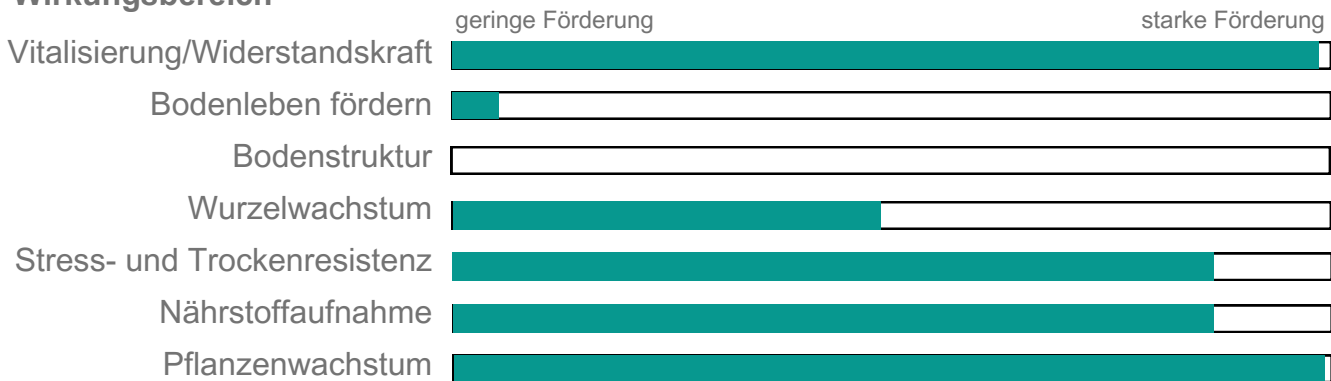

ProGrow Flora 2500

PROGRESS®

Produktpass

ProGrow Flora 2500 ist ein wasserlösliches, mineralisches Pflanzenhilfsmittel, das in allen Bereichen des Produktionsgartenbaus sowie in der Landwirtschaft genutzt werden kann. Es fördert u.a. die Wurzelentwicklung, erhöht die Widerstandskraft der Pflanze und wirkt sich steigernd auf die Fruchtqualität aus. Insbesondere der Zuckeranteil der Früchte, deren Geschmack und Haltbarkeit werden positiv beeinflusst.

Anwendungsbereich: 	Aggregatzustand bei Anwendung: 	Basierend auf: 		
Anwendung: 				
bindet Luftstickstoff: ---	FiBL-Listung: ---	Häufigkeit + Menge:  1x/Saison 0,75 l/ha	Gebindegröße:  10 l	

Wirkungsbereich